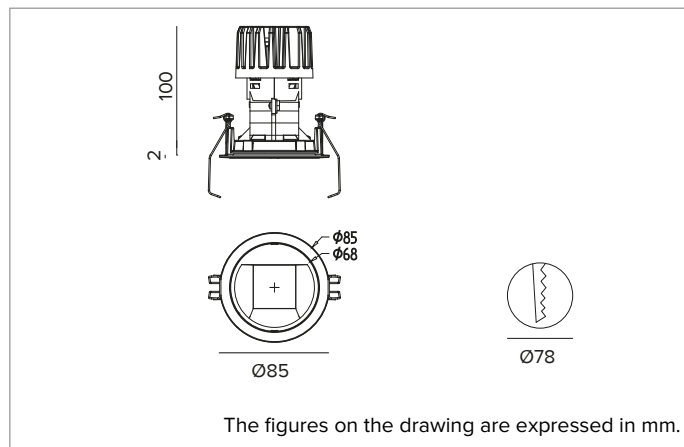

1T8565EL | CCTEVO WALL WASHER 78

Recessed LED Downlight in a trim version

		4000K	H(m)	D1(m)	D2(m)	E _{max} (lx)
		Ra90	42°	73°		
		Fixture Power	13W	1	0.83	1.56 947
		Source Flux	1736lm	2	1.65	3.11 237
		Fixture Flux	1051lm	3	2.48	4.67 105
		Efficacy	78lm/W	4	3.31	6.23 59
TS1393	I _{max} =625cd/klm	I _{max}	1084cd	5	4.13	7.78 38